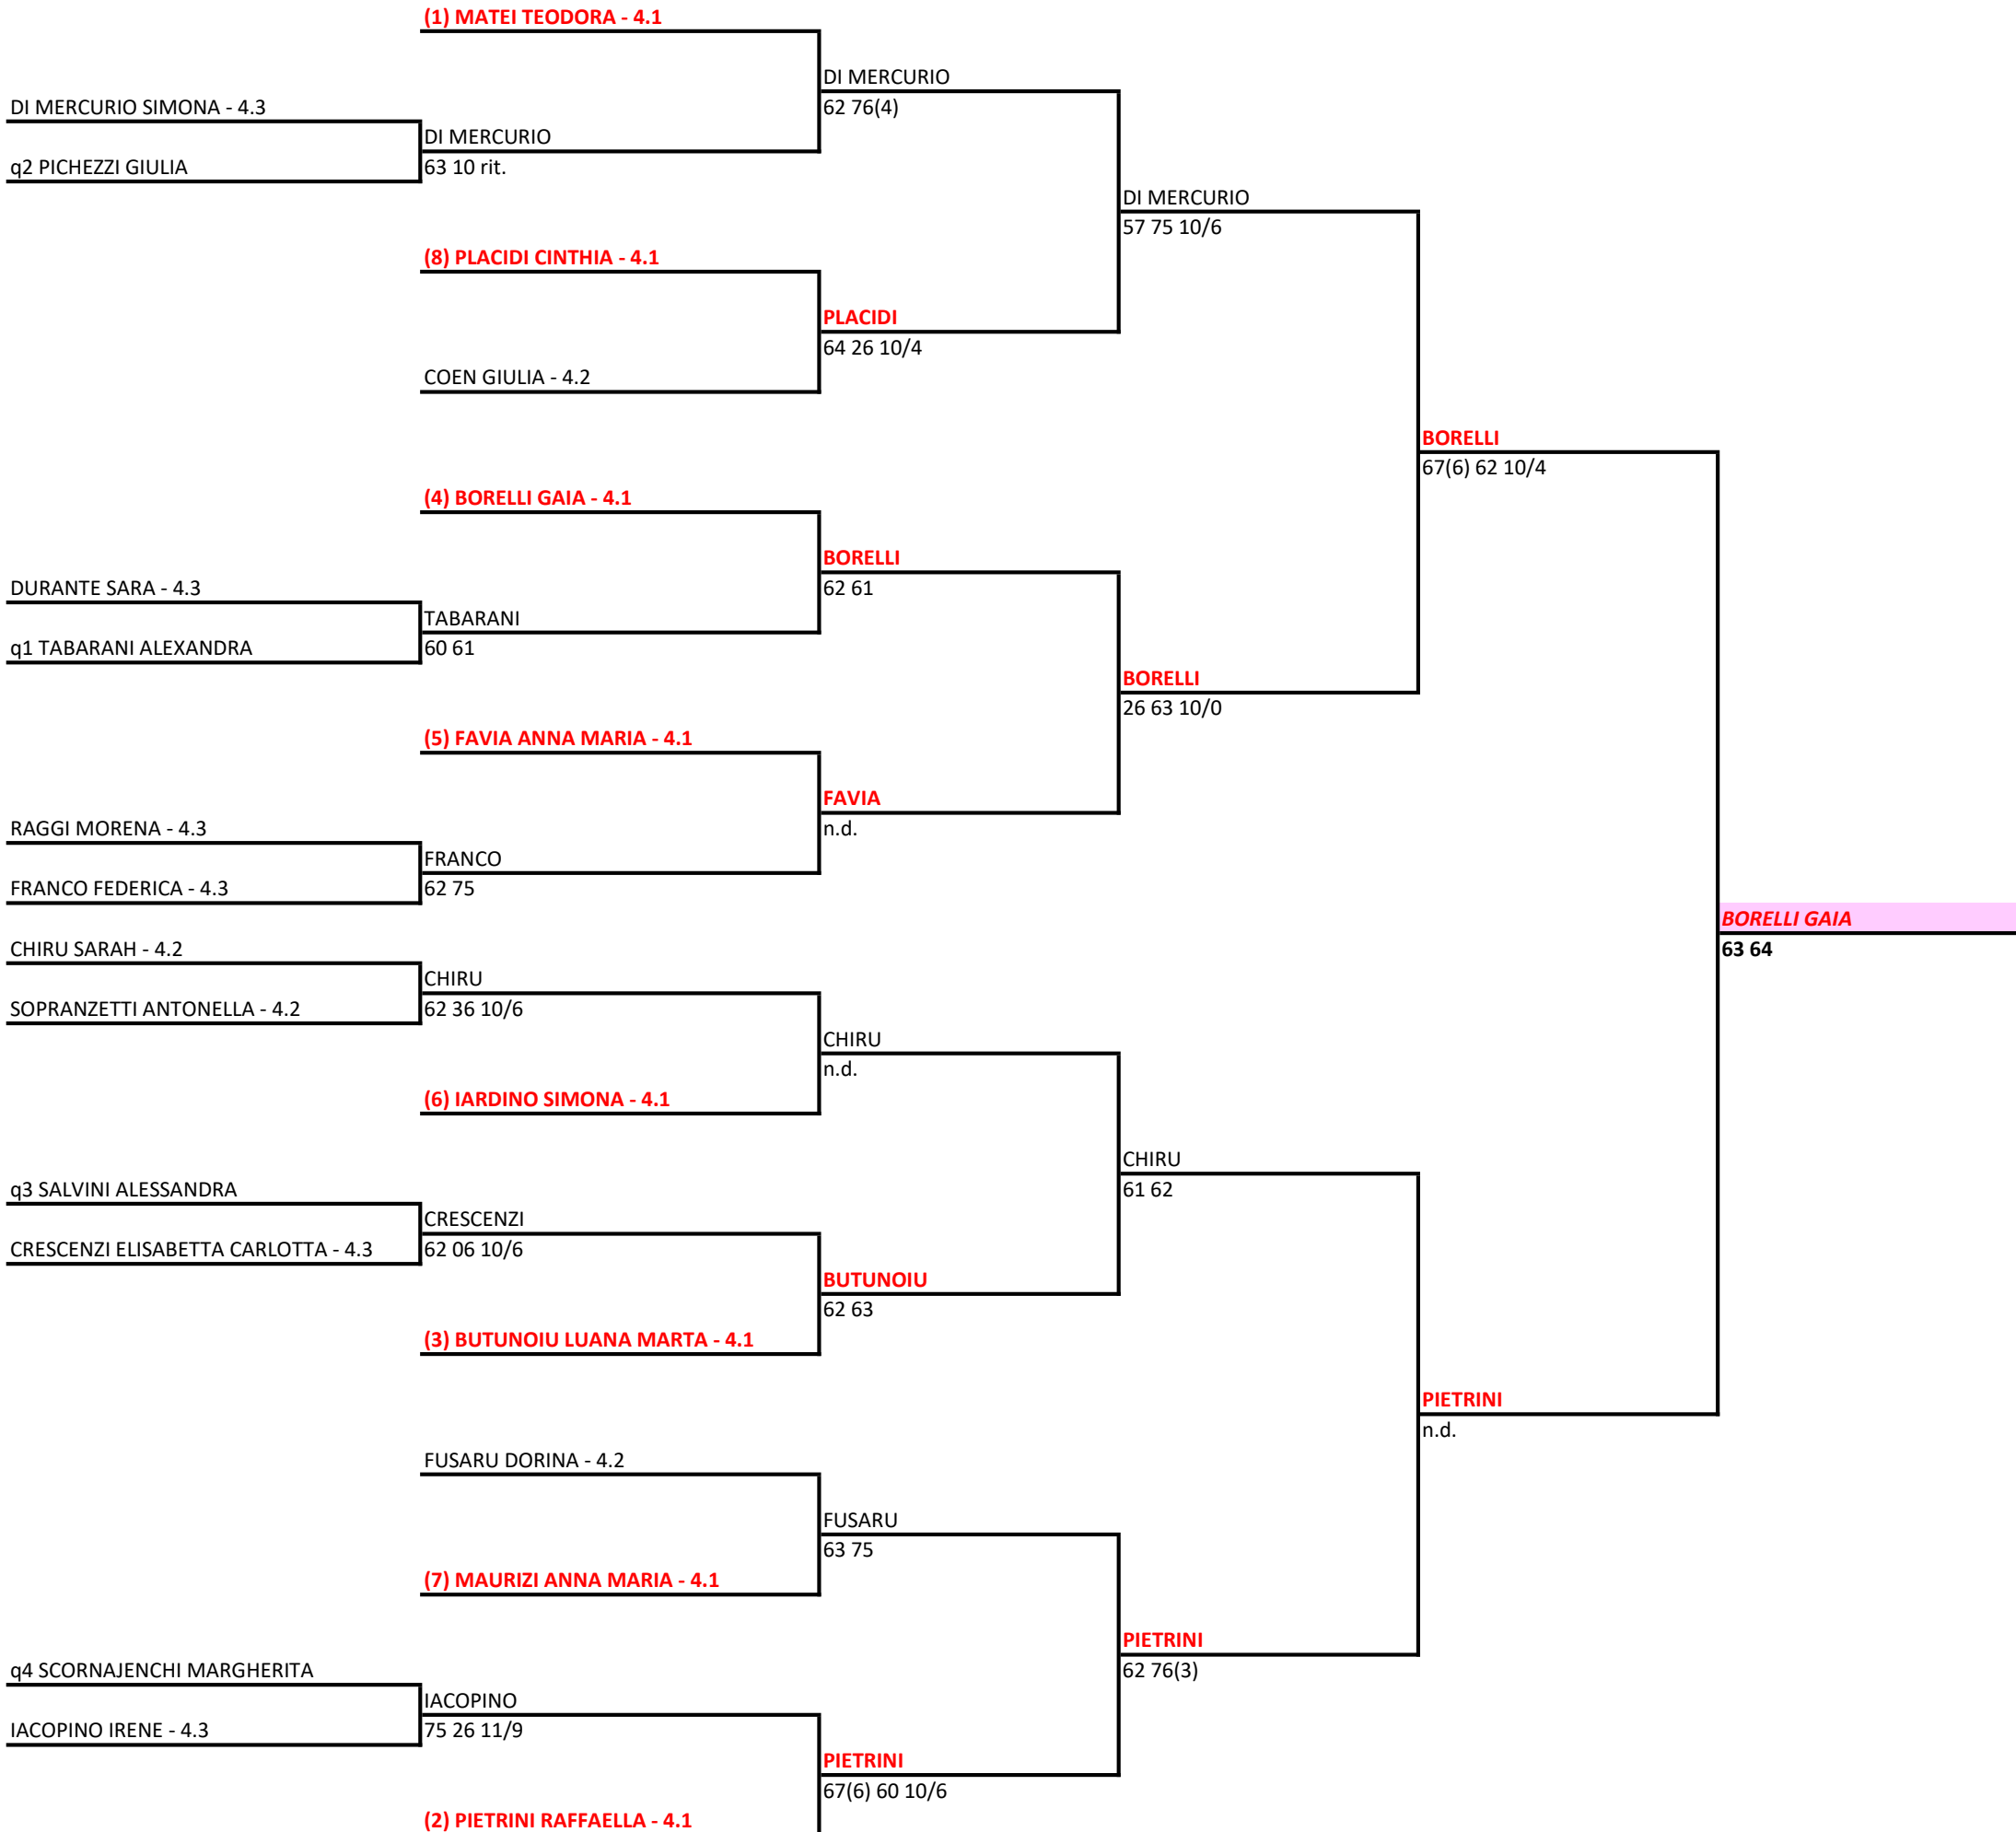

Singolare Femminile Open LIM. 4.NC - 4.1 - Sezione Finale Femminile

27/07/2020 - 11/08/2020 iscritti n° 18

Tabellone compilato il 29/07/2020 alle ore 16:01 e subito esposto

Il Giudice Arbitro: IMPARATO LUCA Il Giudice Arbitro Torneo: CORSI GABRIELE